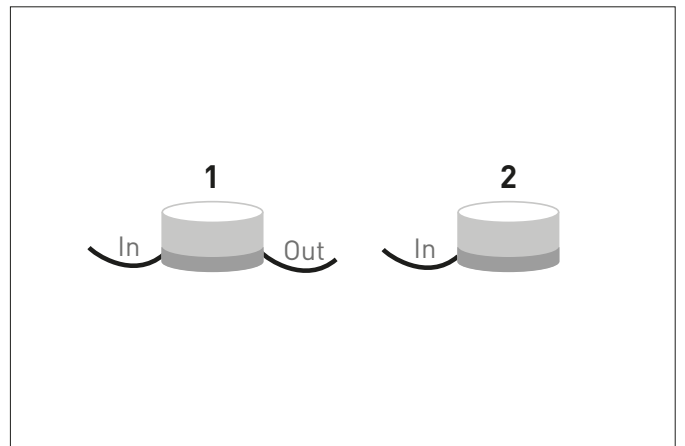

DETAILS  
DETALLES

Opal flat diffuser.  
Difusor plano Opal.

Clear & frosted tall diffuser.  
Difusor alto transparente y glaseado.

Easy installation and replacement of the Dots thanks to the toolless plugging.  
Fácil instalación y remplazo de los Dots gracias al montaje sin herramientas.