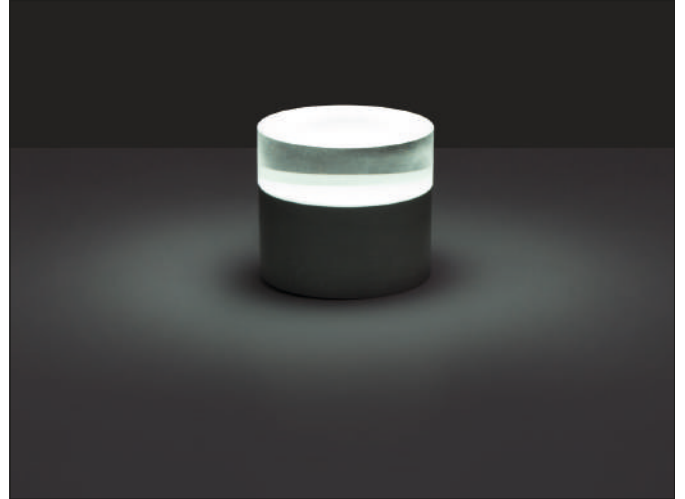

The standard version for flat diffuser is opal and for tall diffuser is frosted.  
La versión estándar con difusor plano es opal y con difusor alto es glaseado.

Due to some differences in the diffusers finishes, the color temperatures could change slightly.  
Debido a los diferentes acabados de los difusores las temperaturas del color pueden cambiar ligeramente.

DETAILS  
DETALLES

Opal flat diffuser.  
Difusor plano Opal.

Clear & frosted tall diffuser.  
Difusor alto transparente y glaseado.

Easy installation and replacement of the Dots thanks to the toolless plugging.  
Fácil instalación y remplazo de los Dots gracias al montaje sin herramientas.