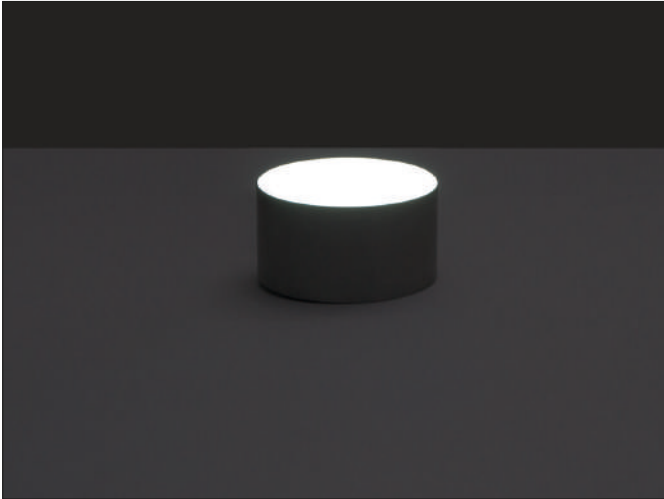

The standard version for flat diffuser is opal and for tall diffuser is frosted.  
La versión estándar con difusor plano es opal y con difusor alto es glaseado.

Due to some differences in the diffusers finishes, the color temperatures could change slightly.  
Debido a los diferentes acabados de los difusores las temperaturas del color pueden cambiar ligeramente.

DETAILS  
DETALLES

Opal flat diffuser.  
Difusor plano Opal.

Clear & frosted tall diffuser.  
Difusor alto transparente y glaseado.

Easy installation and replacement of the Dots thanks to the toolless plugging.  
Fácil instalación y remplazo de los Dots gracias al montaje sin herramientas.