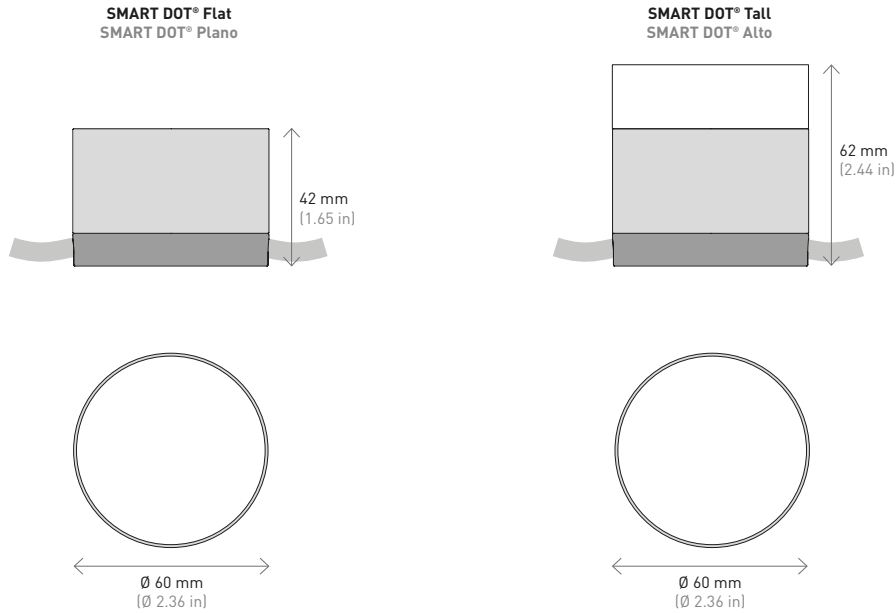

Smart Dot® Tall									
	Monocolor				RGBW				
Dot Power	3,5 W				2,7 W				
Color temperatures	2700K	3000K	4000K	5000K	Red	Green	Blue	4000K	R+G+B+W
Lumens output (Frosted)	153 lm	162 lm	170 lm	170 lm	24 lm	38 lm	6 lm	32 lm	85 lm
Lumens output (Clear Frosted)	194 lm	205 lm	216 lm	216 lm	30 lm	48 lm	8 lm	40 lm	108 lm
Luminaire efficiency (Clear Frosted)	55 lm/W	58 lm/W	61 lm/W	61 lm/W	40 lm/W				
Measures / Weight	Ø 60 x 62 mm   280 gr								

## MEASURES MEDIDAS